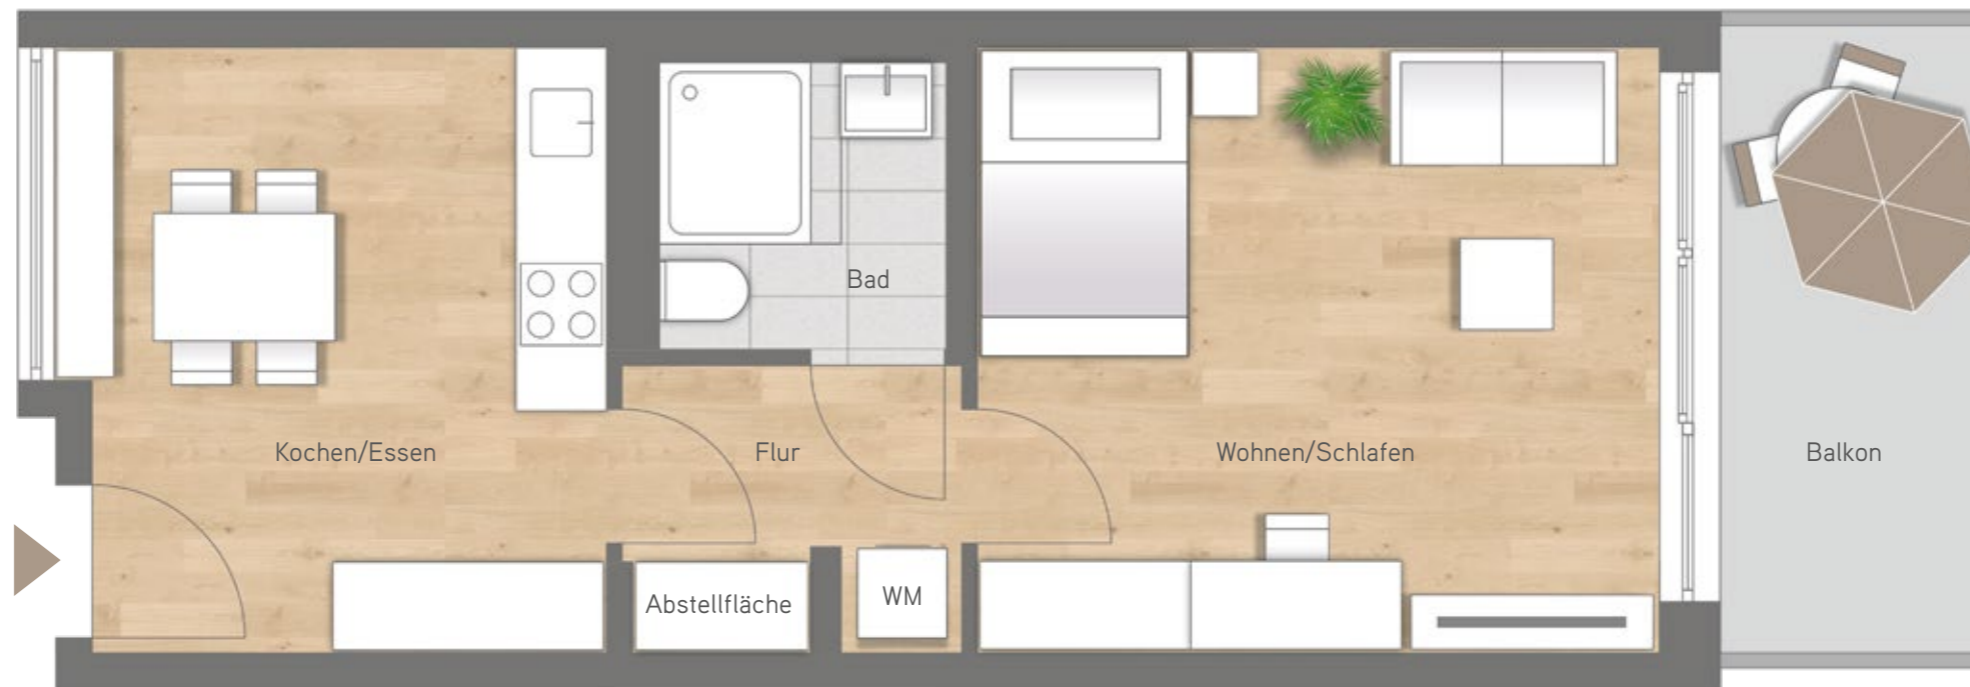

HAUS 3

1 Zimmer
Wohnung 3.1.3. | 1. OG
Wohnung 3.2.3. | 2. OG
Wohnfläche 43,63 m²

Maßstab ca. 1 : 50

WM = Waschmaschine

Sanitäre Einrichtungsgegenstände und Möblierung sind beispielhaft.
Alle m²-Angaben sind Rohbaumaße.

Kochen/Essen	14,15 m ²
Wohnen/Schlafen	18,04 m ²
Bad	3,61 m ²
Flur	3,39 m ²
Abstellfläche	0,71 m ²
Balkon 1/2	3,73 m ²
Wohnfläche	43,63 m²