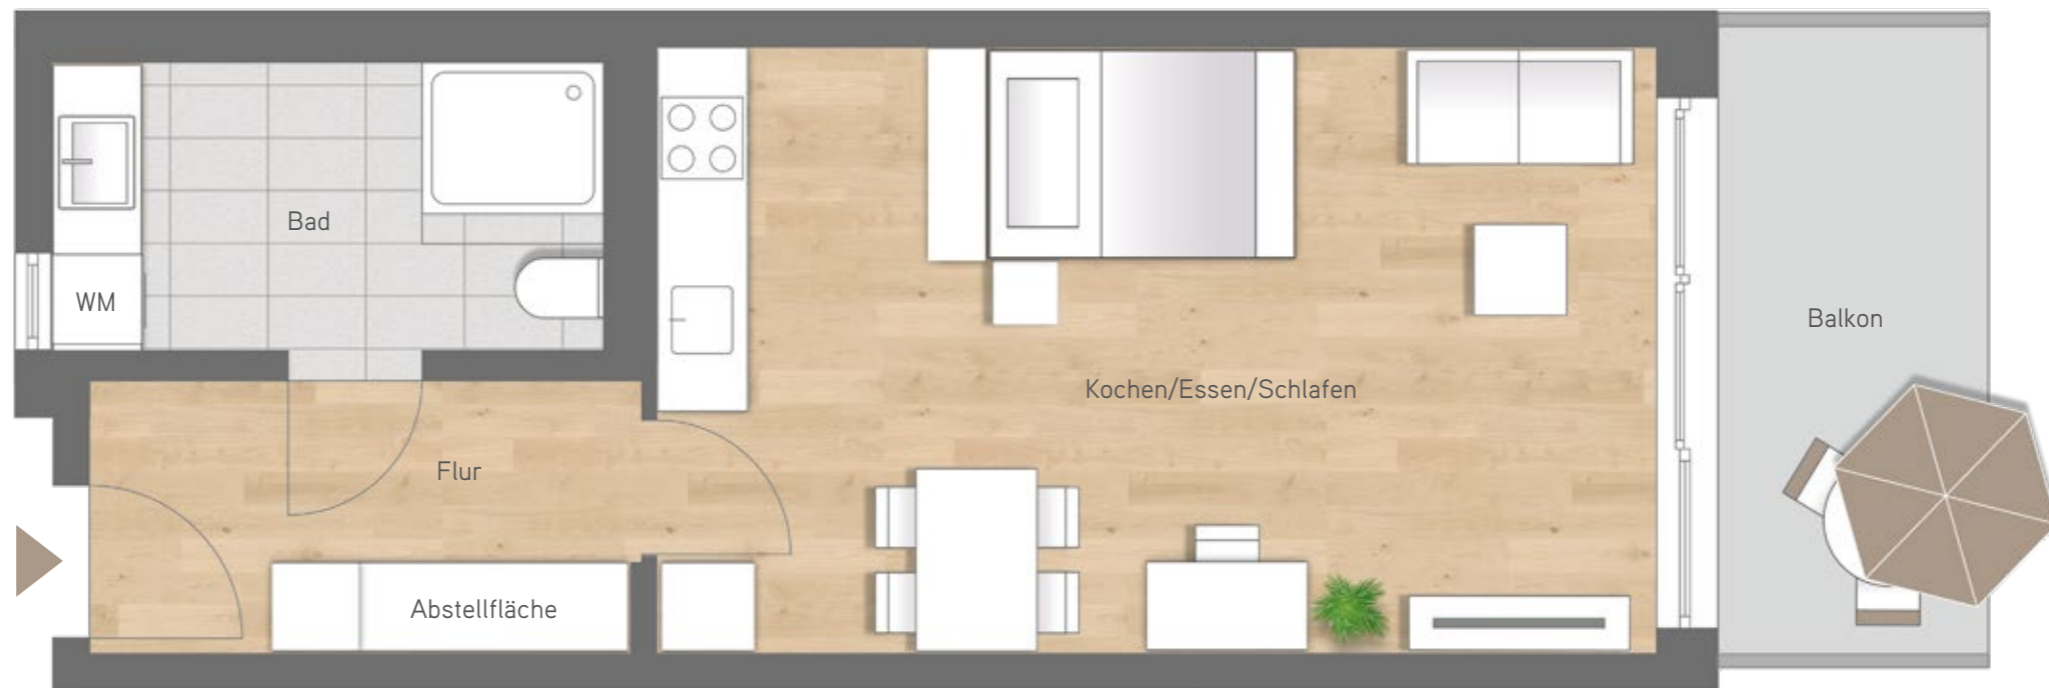

VARIANTE 1

Kochen/Essen	14,15 m ²
Wohnen/Schlafen	18,57 m ²
Bad	3,61 m ²
Flur	3,39 m ²
Abstellfläche	0,71 m ²
Balkon 1/2	3,73 m ²
Wohnfläche	44,15 m²

VARIANTE 2

Kochen/Essen/Schlafen	26,97 m ²
Bad	6,94 m ²
Flur	5,45 m ²
Abstellfläche	1,08 m ²
Balkon 1/2	3,73 m ²
Wohnfläche	44,16 m²

Maßstab ca. 1 : 50

WM = Waschmaschine

Sanitäre Einrichtungsgegenstände und Möblierung sind beispielhaft.
Alle m²-Angaben sind Rohbaumaße.