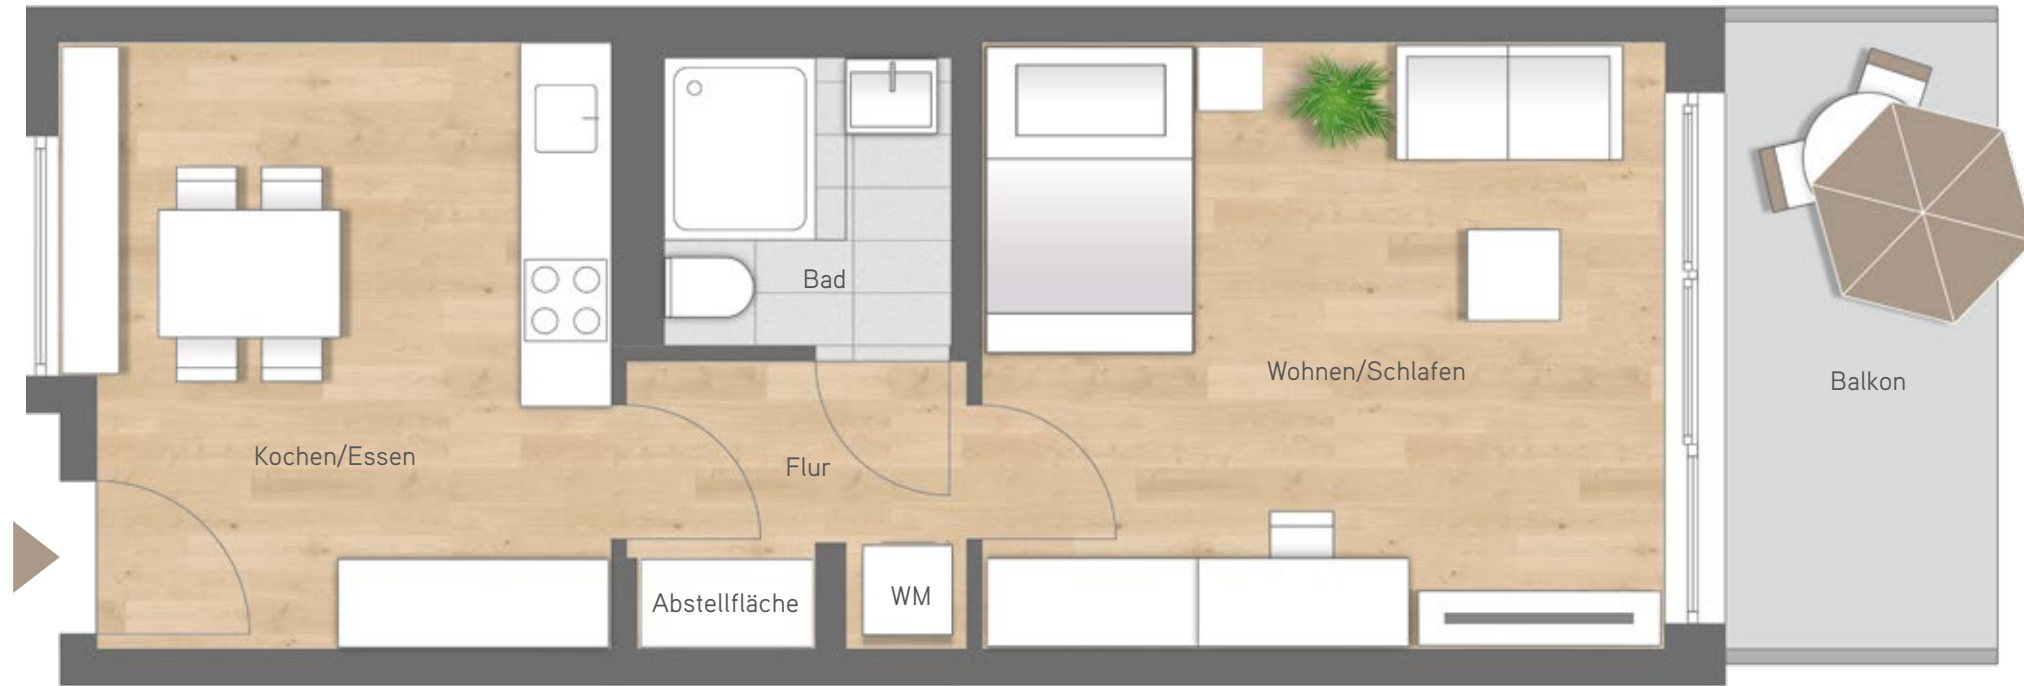

VARIANTE 1

Kochen/Essen	14,15 m ²
Wohnen/Schlafen	18,57 m ²
Bad	3,61 m ²
Flur	3,39 m ²
Abstellfläche	0,71 m ²
Balkon 1/2	3,73 m ²
Wohnfläche	44,15 m²

VARIANTE 2

Kochen/Essen/Schlafen	26,97 m ²
Bad	6,94 m ²
Flur	5,45 m ²
Abstellfläche	1,08 m ²
Balkon 1/2	3,73 m ²
Wohnfläche	44,16 m²

Maßstab ca. 1 : 50

WM = Waschmaschine

Sanitäre Einrichtungsgegenstände und Möblierung sind beispielhaft.
Alle m²-Angaben sind Rohbaumaße.