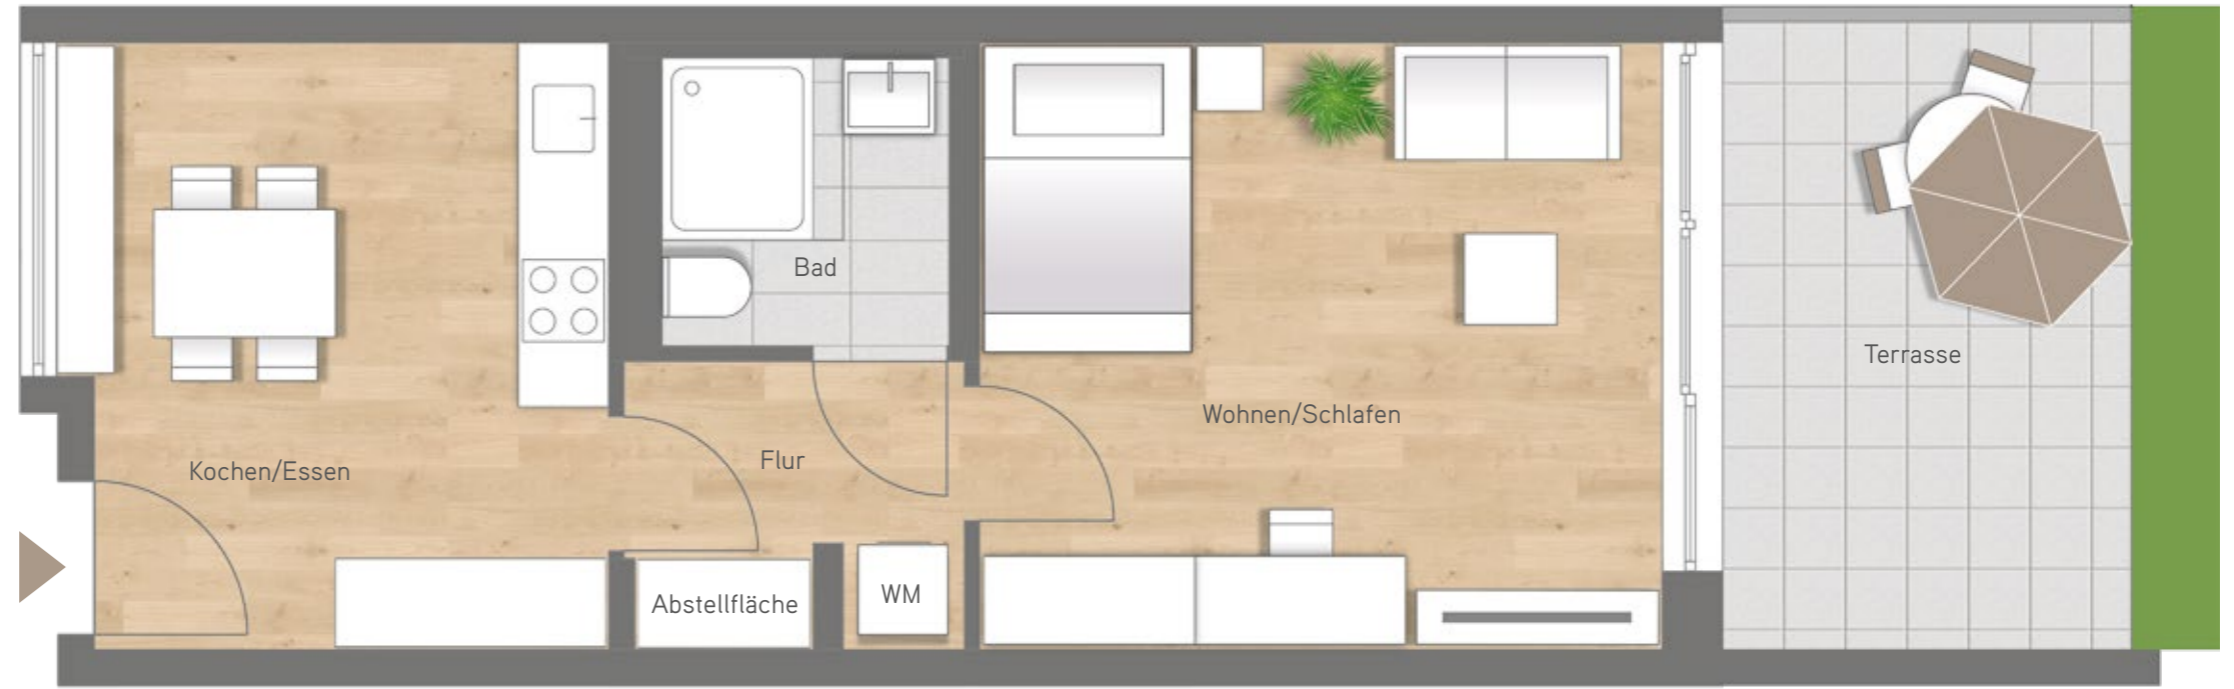

VARIANTE 1

Kochen/Essen	14,15 m ²
Wohnen/Schlafen	18,57 m ²
Bad	3,61 m ²
Flur	3,39 m ²
Abstellfläche	0,71 m ²
Terrasse 1/2	5,51 m ²
<hr/>	
Wohnfläche	45,93 m ²

VARIANTE 2

Kochen/Essen/Schlafen	26,97 m ²
Bad	6,94 m ²
Flur	5,45 m ²
Abstellfläche	1,08 m ²
Terrasse 1/2	5,51 m ²
<hr/>	
Wohnfläche	45,95 m ²

Maßstab ca. 1 : 50

WM = Waschmaschine

Sanitäre Einrichtungsgegenstände und Möblierung sind beispielhaft.
Alle m²-Angaben sind Rohbaumaße.