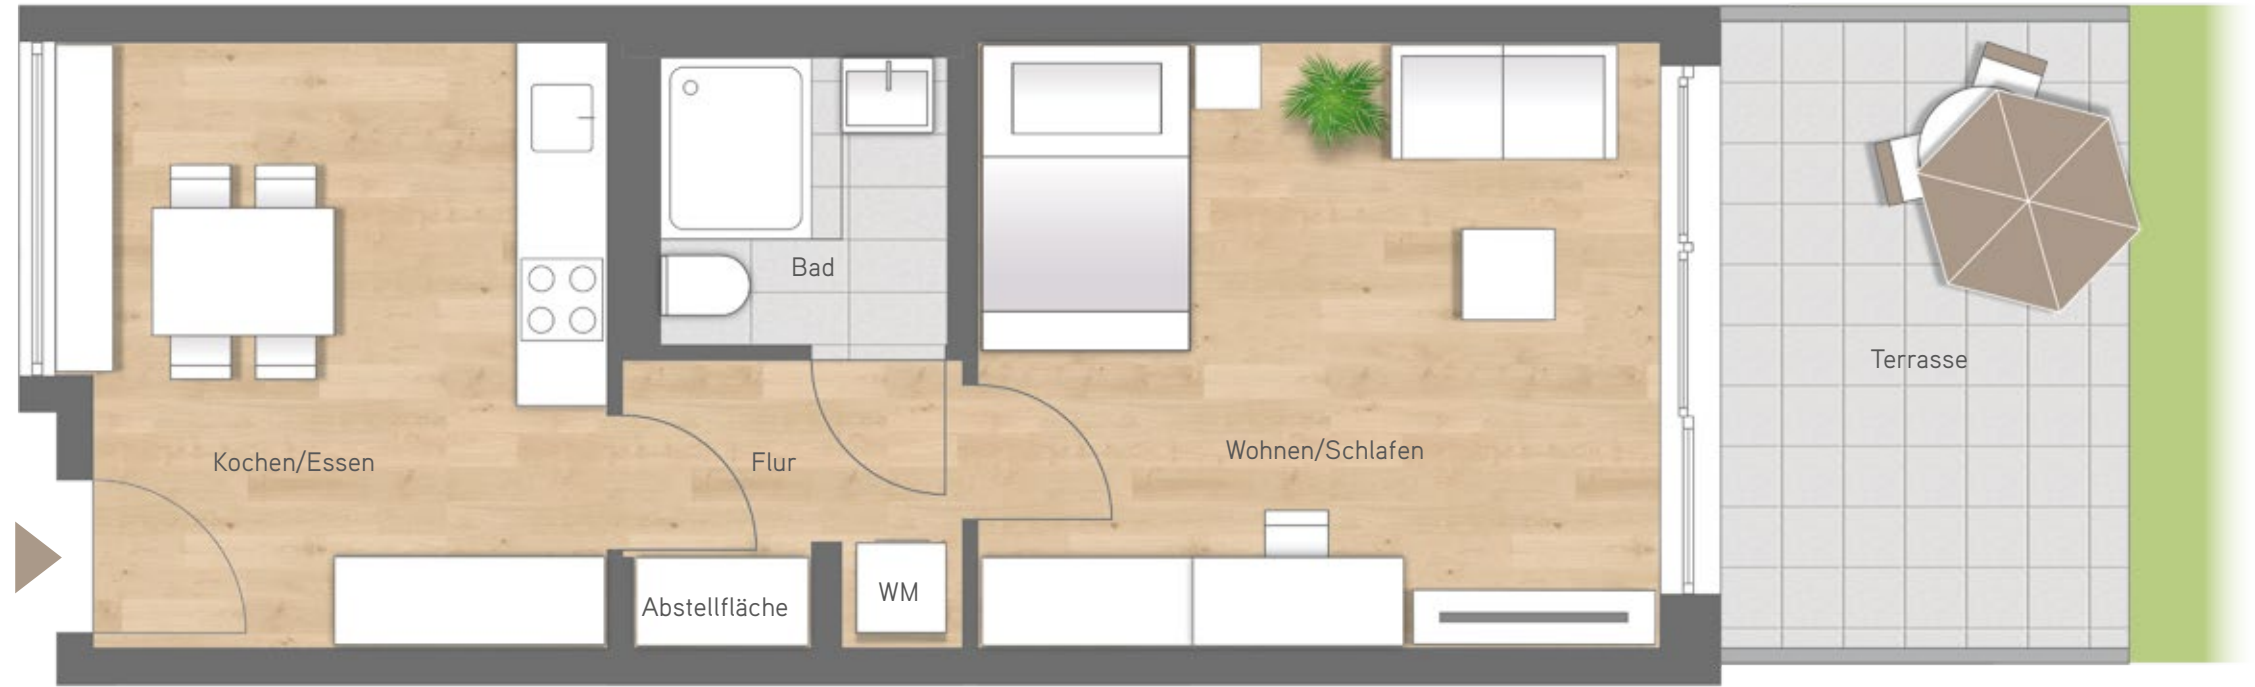

VARIANTE 1

Kochen/Essen	14,15 m ²
Wohnen/Schlafen	18,57 m ²
Bad	3,61 m ²
Flur	3,39 m ²
Abstellfläche	0,71 m ²
Terrasse 1/2	5,59 m ²
<hr/>	
Wohnfläche	46,01 m ²

VARIANTE 2

Kochen/Essen/Schlafen	26,97 m ²
Bad	6,94 m ²
Flur	5,45 m ²
Abstellfläche	1,08 m ²
Terrasse 1/2	5,59 m ²
<hr/>	
Wohnfläche	46,03 m ²

Maßstab ca. 1 : 50

WM = Waschmaschine

Sanitäre Einrichtungsgegenstände und Möblierung sind beispielhaft.
Alle m²-Angaben sind Rohbaumaße.