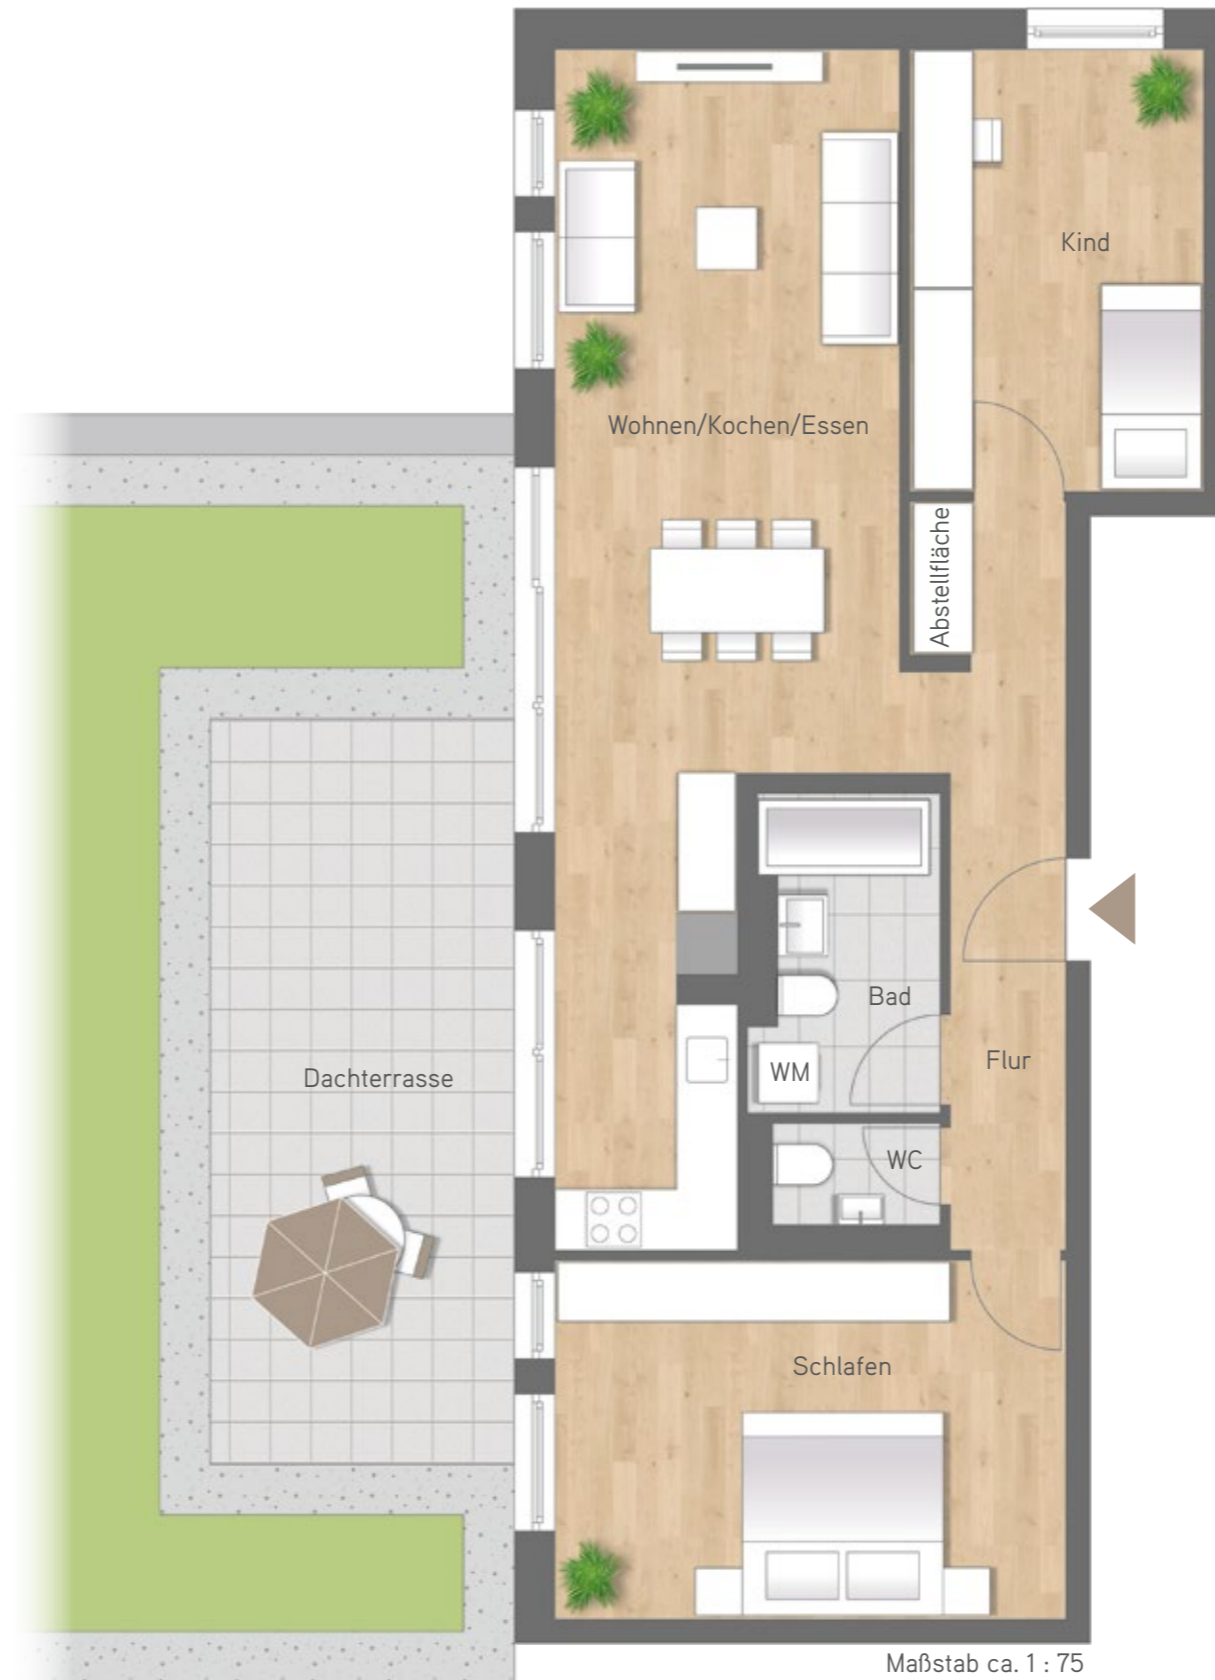

HAUS 2

3 Zimmer
Wohnung 2.3.1. | 3. OG
Wohnfläche 90,30 m²

Wohnen/Kochen/essen	32,70 m ²
Schlafen	17,83 m ²
Kind	12,64 m ²
Bad	5,46 m ²
WC	1,65 m ²
Flur	8,08 m ²
Abstellfläche	0,91 m ²
Dachterrasse 1/2	11,03 m ²
Wohnfläche	90,30 m²

WM = Waschmaschine

Sanitäre Einrichtungsgegenstände und Möblierung sind beispielhaft.
Alle m²-Angaben sind Rohbaumaße.