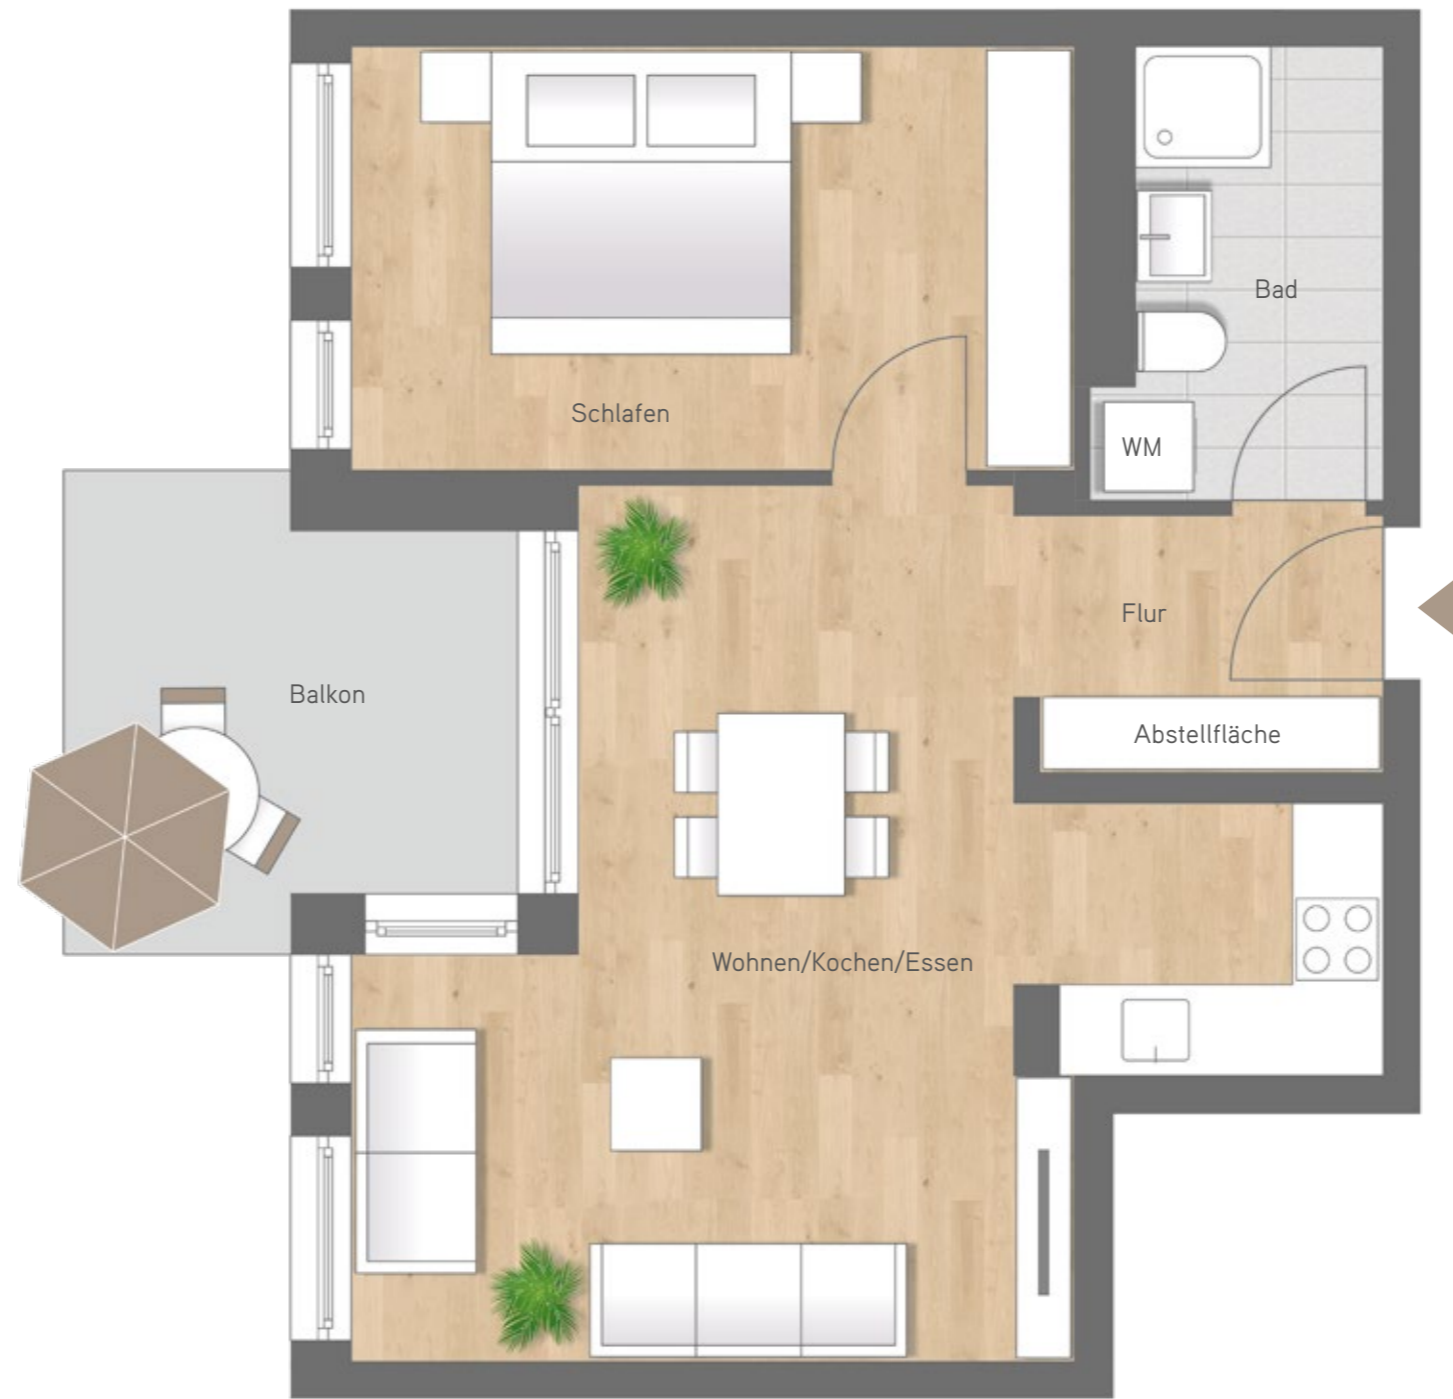

HAUS 1

2 Zimmer
Wohnung 1.1.2. | 1. OG
Wohnung 1.2.2. | 2. OG
Wohnfläche 52,66 m²

Maßstab ca. 1 : 50

WM = Waschmaschine

Sanitäre Einrichtungsgegenstände und Möblierung sind beispielhaft.
Alle m²-Angaben sind Rohbaumaße.

| | |
|---------------------|----------------------------|
| Wohnen/Kochen/Essen | 25,86 m ² |
| Schlafen | 13,38 m ² |
| Bad | 5,15 m ² |
| Flur | 2,93 m ² |
| Abstellfläche | 1,14 m ² |
| Balkon 1/2 | 4,20 m ² |
| Wohnfläche | 52,66 m² |