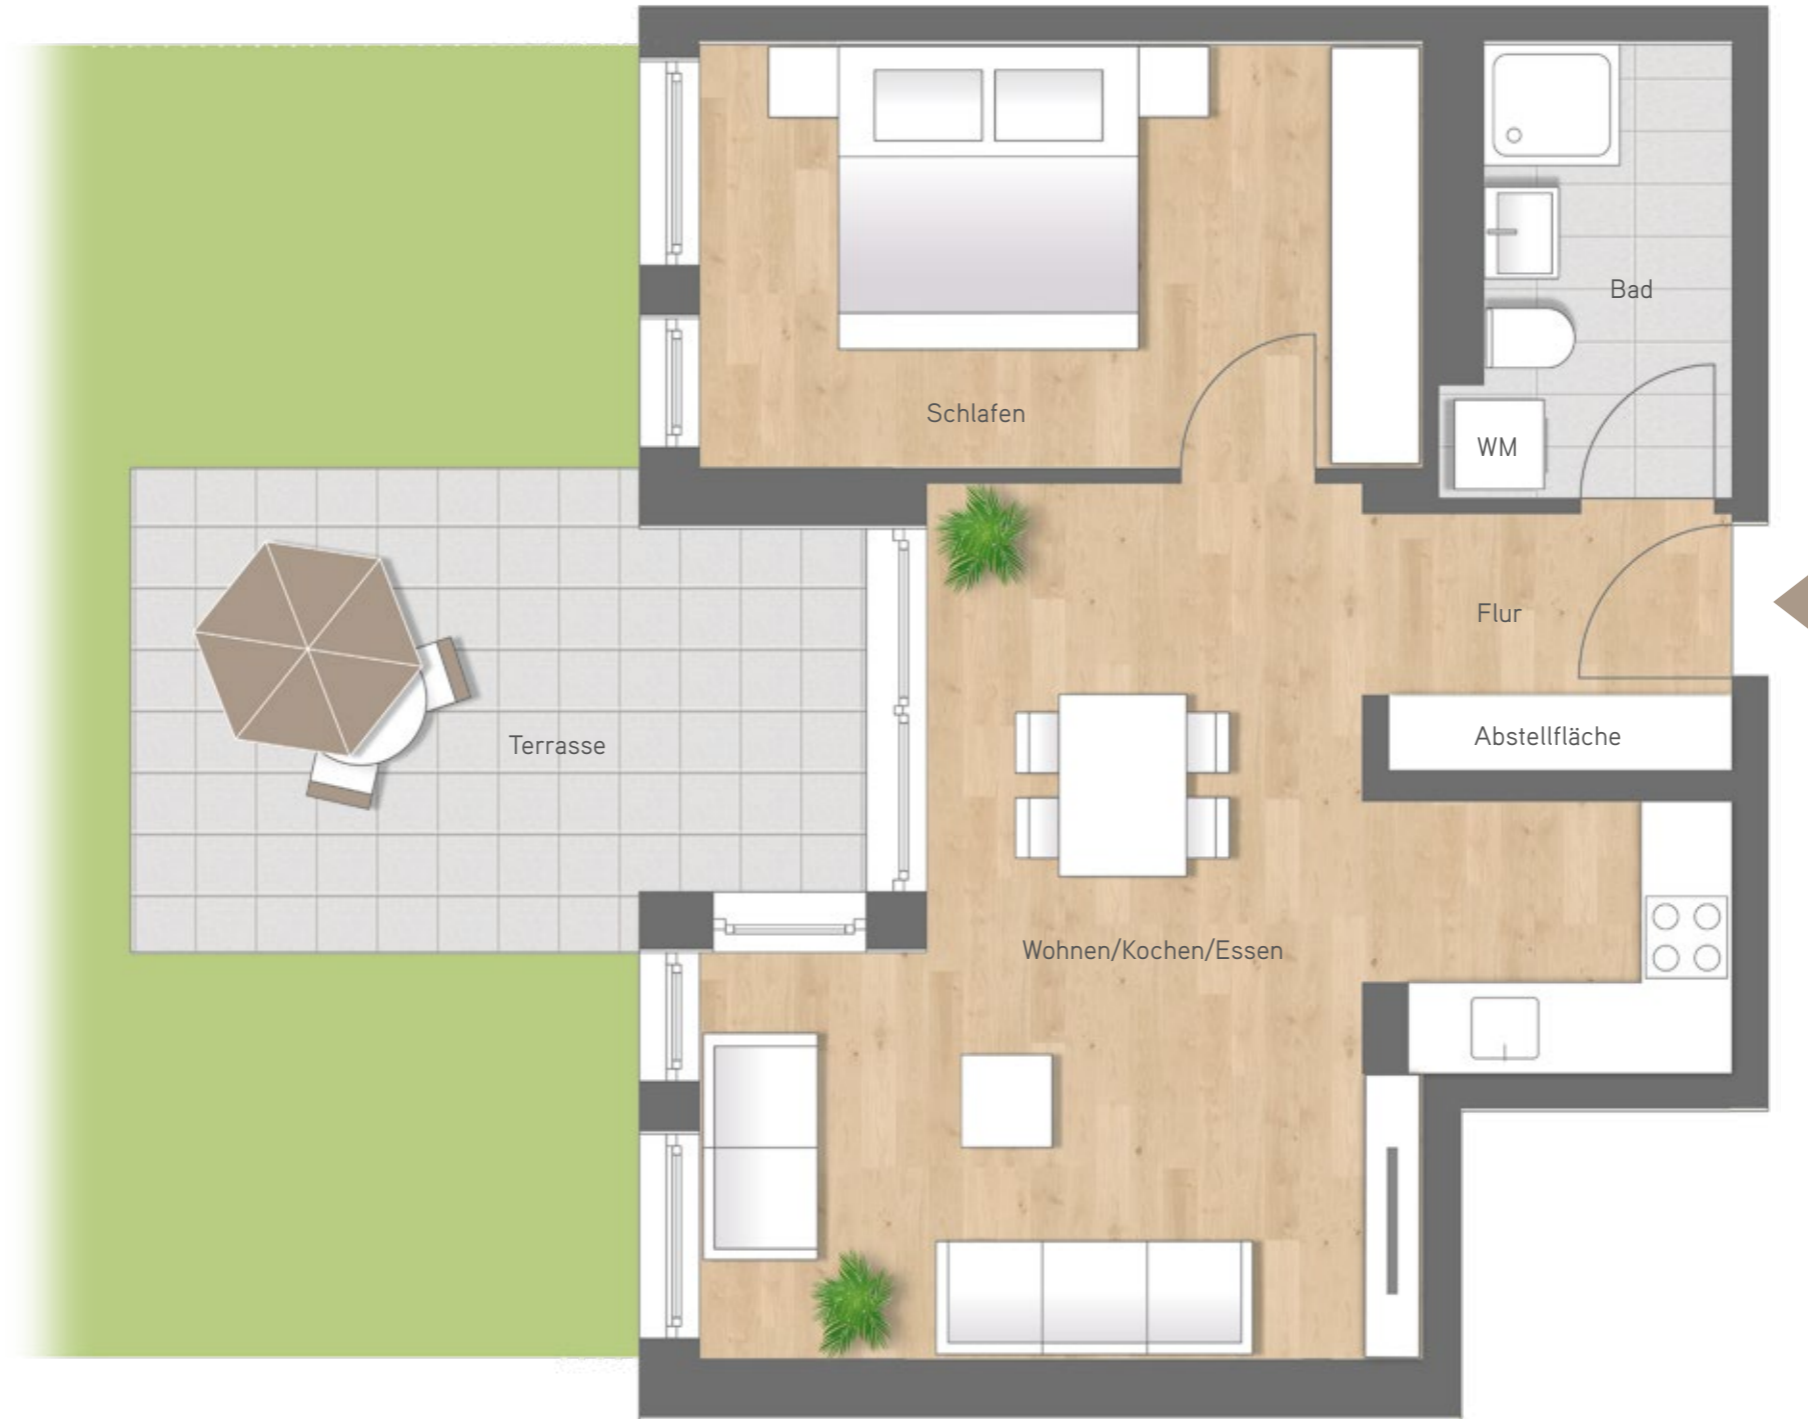

HAUS 1

2 Zimmer
Wohnung 1.0.1. | EG
Wohnfläche 55,64 m²

Maßstab ca. 1 : 50

WM = Waschmaschine

Sanitäre Einrichtungsgegenstände und Möblierung sind beispielhaft.
Alle m²-Angaben sind Rohbaumaße.

Wohnen/Kochen/Essen	25,86 m ²
Schlafen	13,38 m ²
Bad	5,15 m ²
Flur	2,93 m ²
Abstellfläche	1,14 m ²
Terrasse 1/2	7,18 m ²
Wohnfläche	55,64 m²